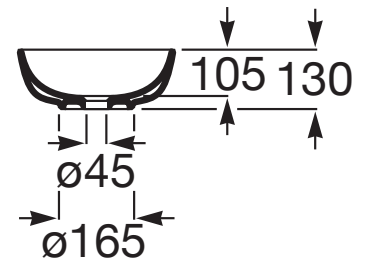

OPTICA

Lavabo de porcelana de sobre encimera

MEDIDAS

Longitud	350 mm
Anchura	350 mm
Altura	130 mm

COLORES Y ACABADOS

PVPR (IVA INCLUIDO)

90,75 €

DIBUJOS TÉCNICOS

CARACTERÍSTICAS

Lavabo de porcelana de sobre encimera. No incluye grifería.

Capacidad de la cubeta (l): 5

Desagüe: No incluido

Forma: Redondo

Material: Porcelana

Peso (kg): 5

Profundidad de la cubeta (mm): 105

Sin rebosadero

Tipo de instalación: Sobre encimera

COMPATIBLE

Sifón botella de 11/4" para lavabo. Tubo de 300 mm

506403110

Sifón botella de 11/4" para lavabo. Tubo de 250 mm

506401614

Desagüe para lavabo o bidé con tapón fijo abierto cromado