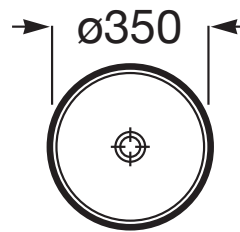

OPTICA

Lavabo de porcelana de sobre encimera

MEDIDAS

Longitud	350 mm
Anchura	350 mm
Altura	130 mm

COLORES Y ACABADOS

PVPR (IVA INCLUIDO)

90,75 €

DIBUJOS TÉCNICOS

CARACTERÍSTICAS

Lavabo de porcelana de sobre encimera. No incluye grifería.

Capacidad de la cubeta (l): 5

Desagüe: No incluido

Forma: Redondo

Material: Porcelana

Peso (kg): 5

Profundidad de la cubeta (mm): 105

Sin rebosadero

Tipo de instalación: Sobre encimera

COMPATIBLE

Sifón botella de 11/4" para lavabo. Tubo de 300 mm

506403110

Sifón botella de 11/4" para lavabo. Tubo de 250 mm

506401614

Desagüe para lavabo o bidé con tapón fijo abierto cromado